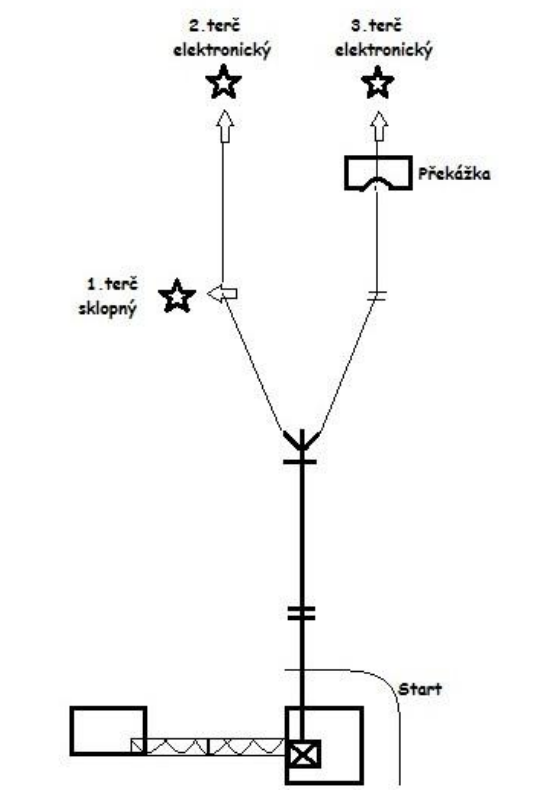

Propozice soutěže

Požární útok: 1 ks přenosná motorová stříkačka, 2 ks savice 110x2,5m, sací koš, 2 ks hadice B (min.19m), rozdělovač, 4 ks hadice C (min 19m), 2 klíče na spojení, 2 ks proudnice C.

Provedení útoku: K soutěži se připraví družstvo o počtu maximálně 7 členů. Po odstartování se provede klasický požární útok, při čemž na Levém proudu po roztažení 1. „C“ hadice se provede sestřik sklopného terče a poté se vedení prodlouží o další „C“ hadici a sestříkne terč elektronický. Pravý proud musí protáhnout hadici pod nízkou překážkou, poté až závodník zapojí proudnici. Závodník musí překážku překonat.

Neplatný pokus je když: nezavodnění čerpadla do 60 sekund, překročení čáry výstřiku i při přepoji, nedojde ke sražení terčů, nebo dojde ke sražení terče jiným proudem, nepřekoná závodník překážku.

Družstva soutěží na vlastní nebezpečí

Vyhlášení výsledků do 30 minut od ukončení soutěže.

Občerstvení zajištěno.